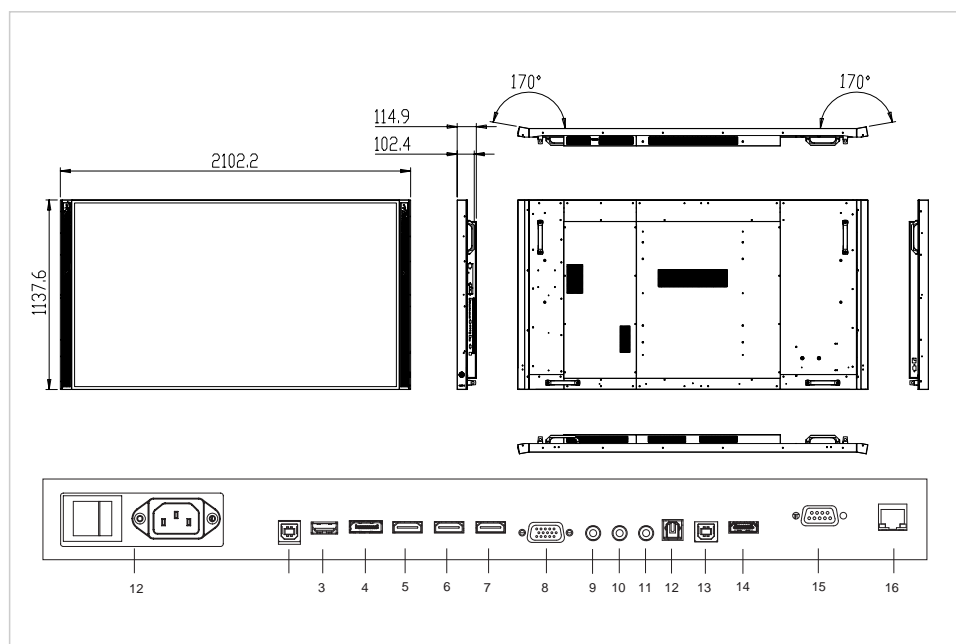

Ref.: **7-802100-86**

EAN: **8713797087186**

1	Power
2	Touch USB 1
3	Service USB port
4	DisplayPort
5	HDMI 1
6	HDMI 2
7	HDMI out
8	VGA (PC)
9	PC audio in
10	IR extender
11	Audio out
12	SPDIF
13	Touch USB 2
14	HDMI 3
15	RS232
16	Ethernet

Specificaties

Kleur	Zwart
Artikel afmetingen	2102 x 1138 x 115 (mm)
Kijkhoek	H: 178 ° / V: 178 °°
Maat diagonaal	86"
Helderheid	370 cd/m ²
Contrastverhouding	1080:1
Responstijd	8 ms
Ondersteunde kleuren	1073,3M
Schermresolutie / beeldfrequentie	3840 x 2160 / 60 Hz
Invoerresolutie / beeldfrequentie	3840 x 2160 / 60 Hz
OPS-slot	Ja
Zonder ventilator	Ja
Displaybesturing	Toetsenbord, RS-232C, IR afstandsbediening
Automatische helderheidsinstelling	Ja
Speaker	2x20W front facing
Accessoires montage-interface	VESA 100x100
Stroomverbruik / stand-by	380 / 0.5 (Watt)
Duurzaamheid / levensduur	16/7 / - hours
Input connectors	HDMI 2.0 (3x), Display port 1.2, VGA, PC audio-in, IR extender, USB 3.0 (OPS)
Output connectors	HDMI 2.0, Audio-out, SPDIF audio-out
Touch-technologie	InGlass™
Touch-bediening	2 mm passieve styluspen, Vinger of 6 mm styluspen, Palm
Aantal touch-punten	20
Driver	Plug and play
Ondersteunde besturingssystemen	Windows 10, Windows 7, Windows 8.1, Windows 8, Mac OSX 10.10, 10.11, 10.12
Inhoud van de verpakking	e-Screen, Afstandsbediening, Installatiegids, 2 mm styluspen, USB stick
Garantie op product	5 jaren

Logistiek

Verpakking afmetingen	298 x 2295 x 1390 (mm)
Gewicht (bruto/netto)	120.70 kg / 105.70 kg